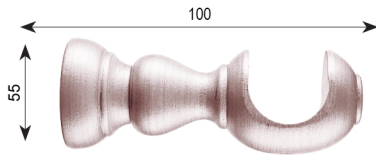

Aga

DECOR CLASSIC - WOOD Ø 35

• ACCESSORI •

Mensola singola aperta

Art. WD35MSA12

Terminale Aga

Art. WD35F5

Asta

Art. WD3530C

Anello

Art. WD35AN

Art. WD35F5

FINITURE

1 AVORIO ANTICO

2 ARGENTO ANTICO

3 BIANCO ANTICO