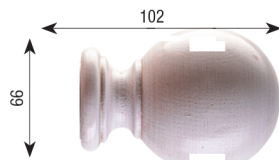

Aga

DECOR CLASSIC - WOOD Ø 35

• ACCESSORI •

Mensola singola aperta

Art. WD35MSA12

Terminale Aga

Art. WD35F5

Asta

Art. WD3530C

Anello

Art. WD35AN

Art. WD35F5

FINITURE

1 AVORIO ANTICO

2 ARGENTO ANTICO

3 BIANCO ANTICO